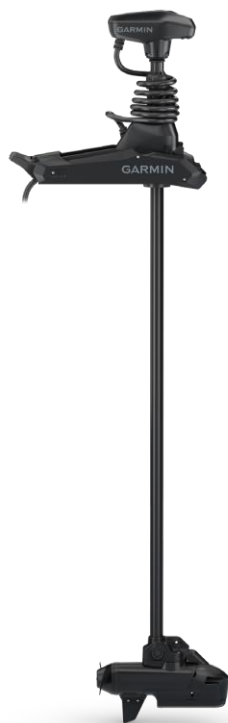

INTRODUÇÃO

Há uma nova lenda a contemplar. Aproveite a potência do motor Force® Kraken, o motor mais potente do mercado¹. Ele foi desenhado para cascos em V profundos onde o espaço da proa é limitado. Assim que o ponto for encontrado, fique parado com nossa tecnologia de âncora virtual mais precisa. A sonda viva LiveScope™ (vendida separadamente) é fácil de adicionar, graças à capacidade de rotear o cabo pelo eixo do motor. O transdutor GT56 integrado em alguns modelos e compatível com todos os modelos fornece as melhores imagens de sonar CHIRP tradicional, ClearVü™ e SideVü™ da categoria. O resistente suporte de estilo pivô libera espaço no convés e comprimentos de eixo de 63", 75" e 90" acomodam barcos com borda livre alta. Use o plotter cartográfico para traçar uma rota e deixe o motor navegar automaticamente enquanto pesca. O controle remoto incluído torna mais fácil ajustar a velocidade e o curso de qualquer lugar no barco. Conecte o seu relógio Garmin compatível para controlar a direção, a fixação de posição e muito mais a partir do seu pulso. Além disso, é classificado para água salgada e oferece proteção avançada contra corrosão.