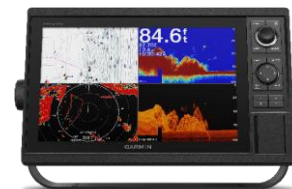

Série de Plotters*
GPSMAP® 10x2 e GPSMAP 12x2