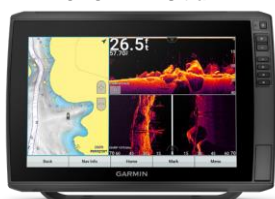

Série de Plotters
ECHOMAP™ Ultra