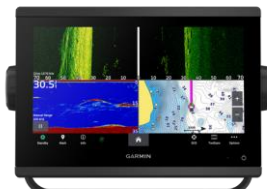

Série de Plotters* GPSMAP® 7x3,
GPSMAP 9x3 e GPSMAP 12x3